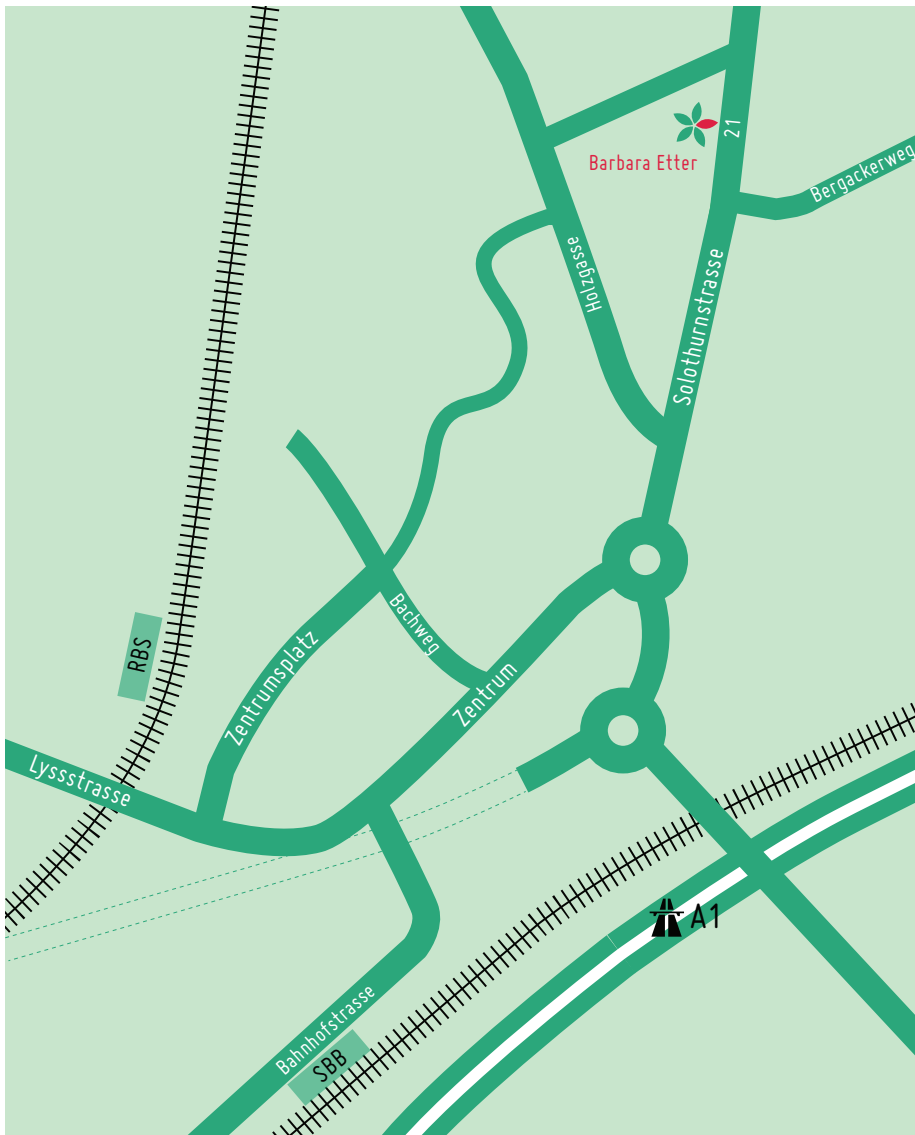

Anfahrtsplan

Praxis für Naturheilkunde
Barbara Etter
Solothurnstrasse 21
3322 Urtenen-Schönbühl
Telefon 079 527 55 20

Mit dem Auto

Von der Autobahn A1 Richtung Schönbühl fahren.
Nach dem Tunnel den Kreisvortritt an der zweiten Ausfahrt verlassen
und Richtung Solothurn fahren.
Die Praxis finden Sie nach ungefähr 300 Meter auf der linken Seite
(vor der Firma Elektro Böhlen).

Mit dem öffentlichen Verkehr

Mit der S8 (RBS) oder S4 (SBB) bis Haltestelle Schönbühl fahren.
Richtung Zentrumsplatz und weiter zum Kreisvortritt gehen.
Die Praxis befindet sich nach ungefähr 300 Meter auf der linken Seite
(vor der Firma Elektro Böhlen). Der Fussmarsch dauert rund 10 Minuten.